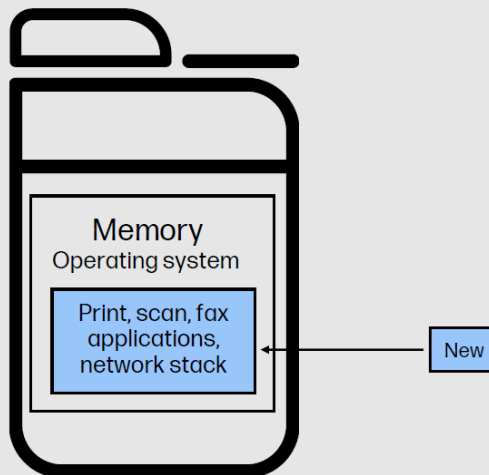

HP Sure Start

è sempre attivo, controlla automaticamente il codice operativo (BIOS) all'avvio e, se risulta compromesso, lo ripara autonomamente.

Le **connessioni di rete in uscita** della stampante vengono **controllate** per bloccare richieste sospette e malware, così potete restare connessi in tutta tranquillità.

Il rilevamento delle intrusioni durante l'operatività vi offre una protezione costante.

Certificazione Common Criteria per il monitoraggio continuo delle operazioni della memoria per proteggervi, rilevando e bloccando gli attacchi in tempo reale.

HP Memory Shield

è una funzionalità di sicurezza integrata che consente di prevenire un'ampia varietà di attacchi malware reindirizzando il flusso di esecuzione di un programma.

Un sistema di protezione ampliato per includere applicazione di rete, scansione, stampa e fax.

La stampante di ripristina automaticamente quando viene rilevata una potenziale intrusione e si riavvia in uno stato sicuro.